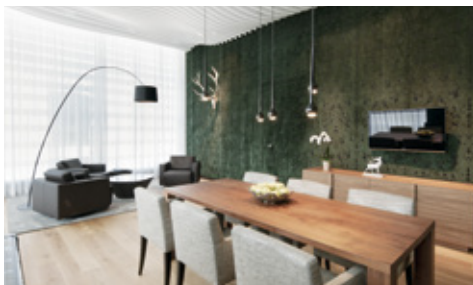

VIP услуга в
аэропорту Мюнхена

Living ideas – Connecting lives

Вы желаете начать или завершить свой полёт в сопровождении эксклюзивного сервиса или же совместить его с неповторимым пребыванием в премиум-лаунже? Аэропорт Мюнхена осуществит ваше желание со всевозможным комфортом: залитые светом комнаты **VipWing** в премиум

терминале совмещают в себе на 1,700 квадратных метрах интернациональный стиль с баварскими акцентами. Насладитесь оазисом покоя, чувством дома, местом с современной обстановкой в сочетании с наивысшими стандартами и индивидуальным обслуживанием!

VipWing

- Интернациональная атмосфера площадью в 1,700 кв. м.
- Баварский пивной сад на открытом воздухе
- Индивидуальные сьюты для конференций и встреч
- Просторные ваннные комнаты
- Элегантный курительный лаунж
- Межконфессиональная молитвенная комната
- Панорамный вид на взлётное поле
- Бар и трапезная
- Неограниченный доступ в интернет